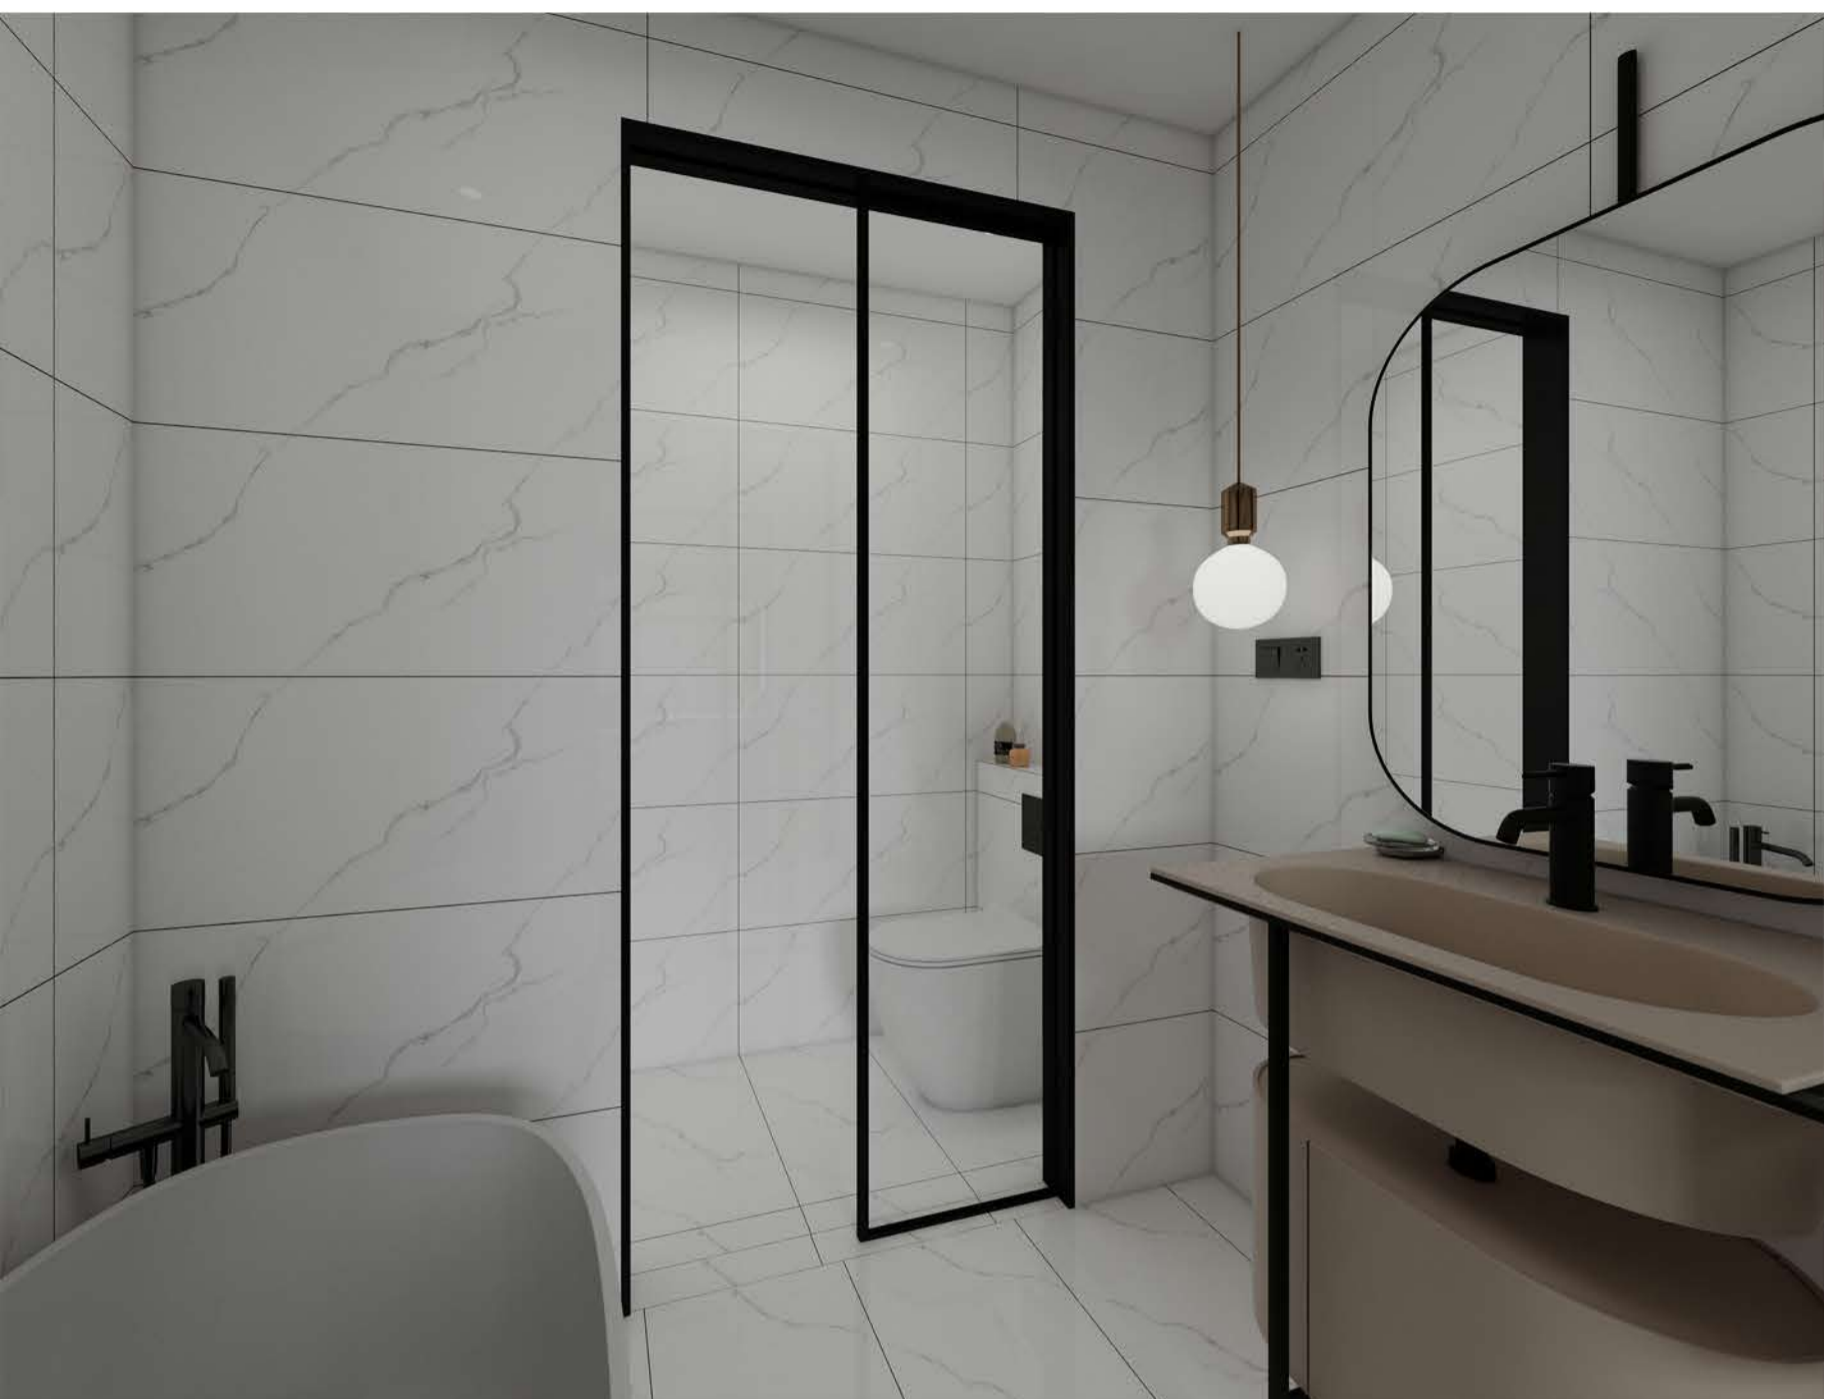

Specifications: 400x800m

number:

F48GG012

INFINITY CONNECTION

轻奢空间 精致典雅

LIGHT LUXURY SPACE
DELICATE AND ELEGANT

FASHION BRAND
FROM ITALY

源自意大利原创设计