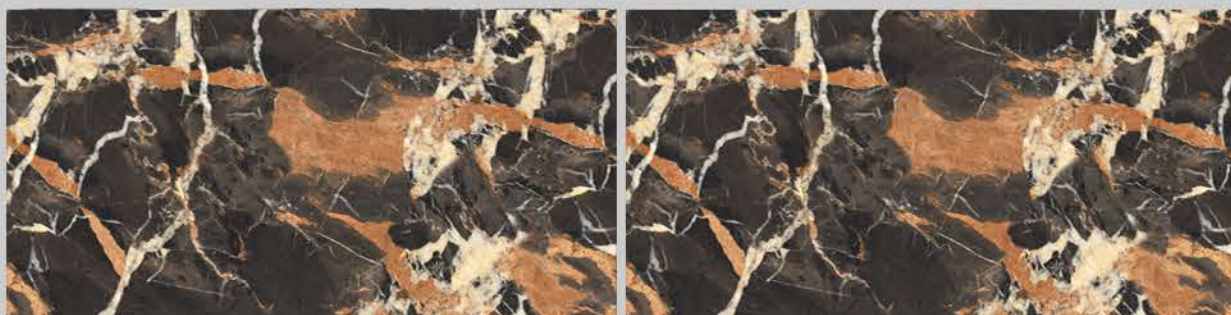

Specifications: 400x800m

number:

F48GG007

F48GG2006C

F48GG027B

FASHION BRAND
FROM ITALY

源自意大利原创设计