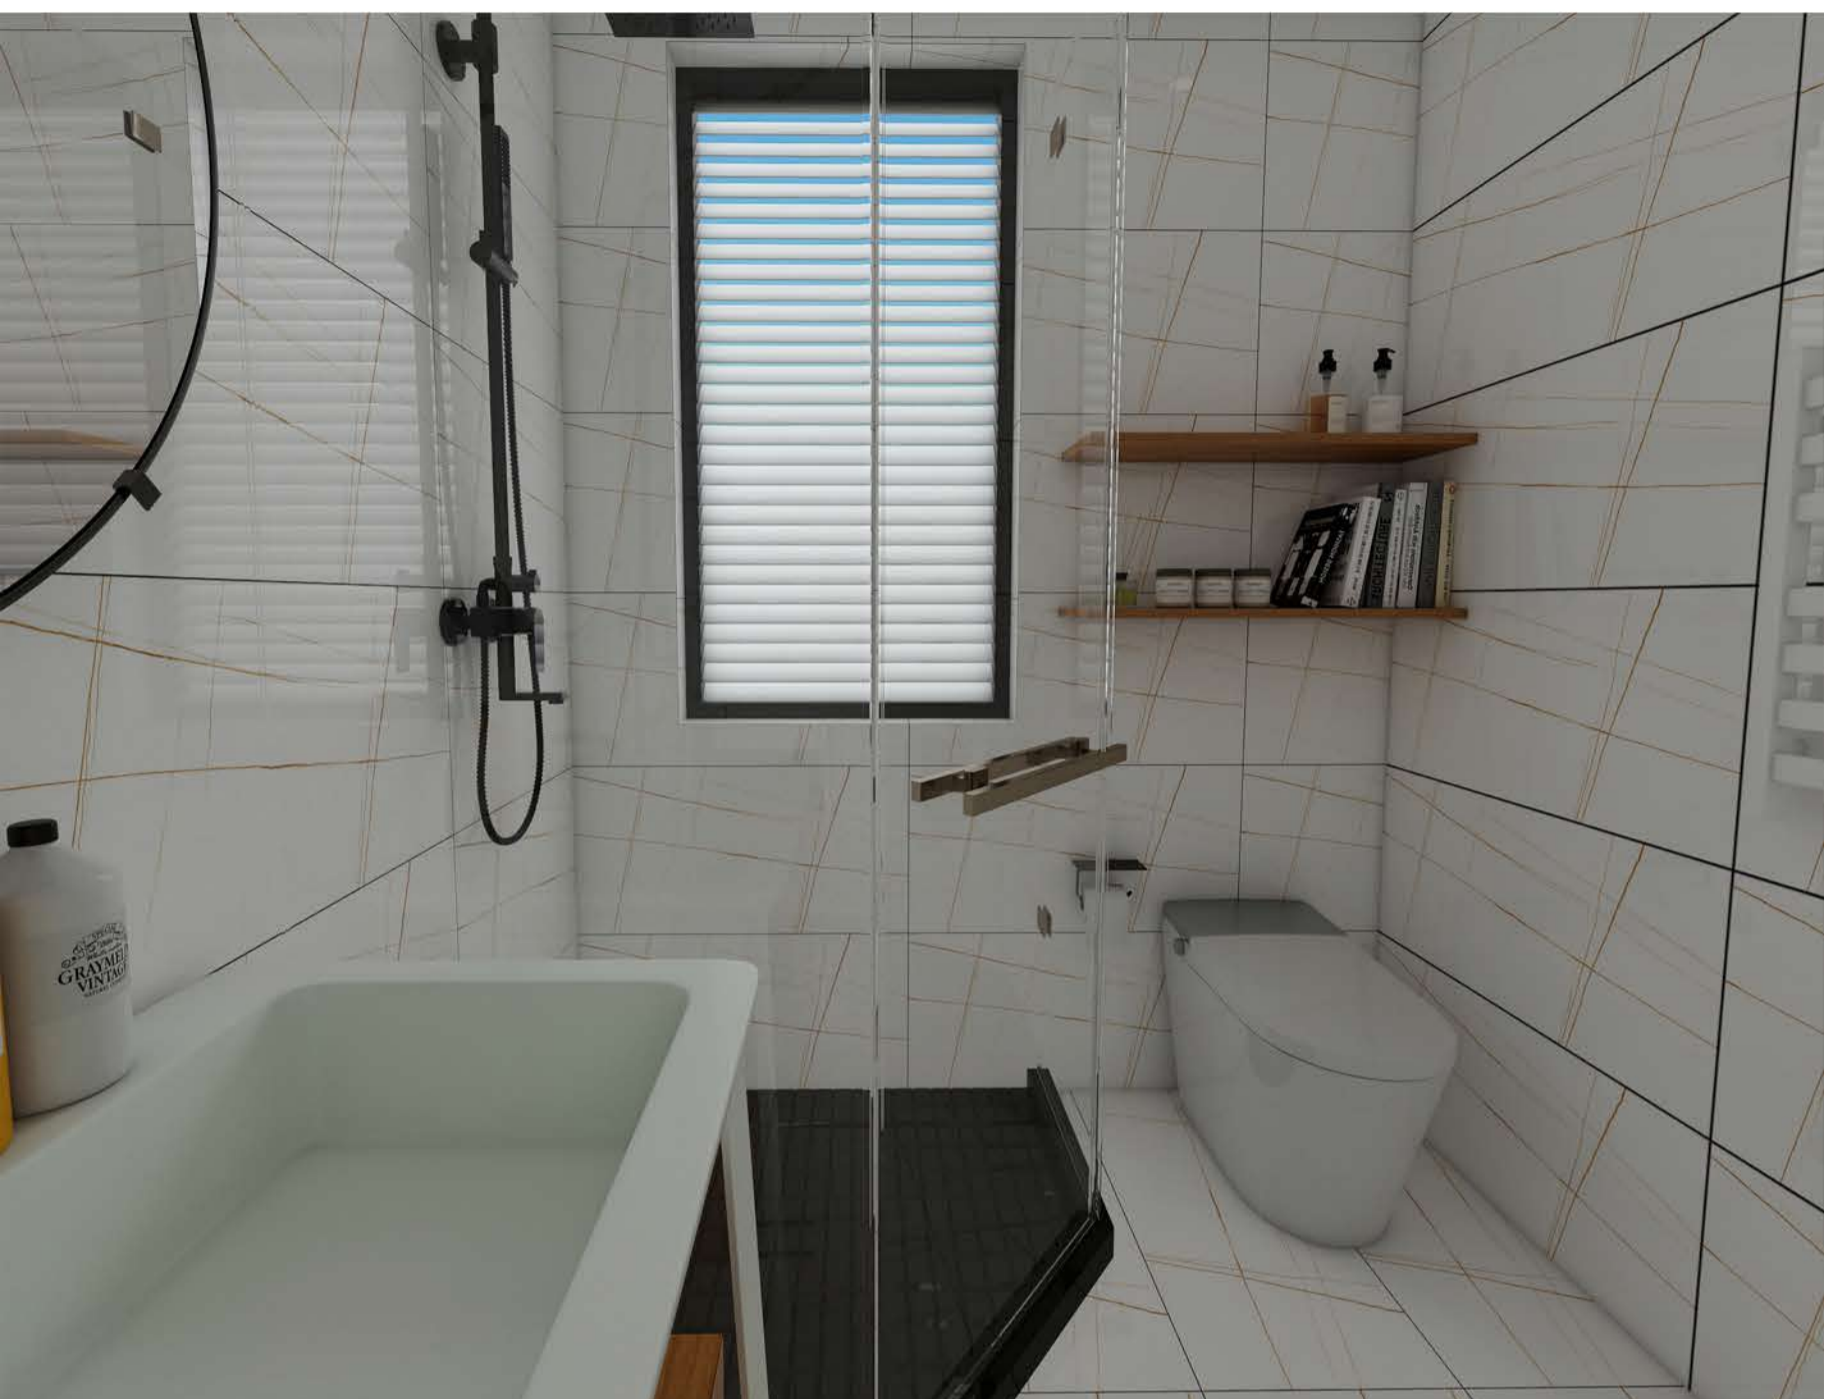

number:

**F48GG027B**

轻奢空间 精致典雅

LIGHT LUXURY SPACE  
DELICATE AND ELEGANT

FASHION BRAND  
FROM ITALY

源自意大利原创设计

Specifications: 400x800m

**Gaoge** 高歌  
C E R A M I C S