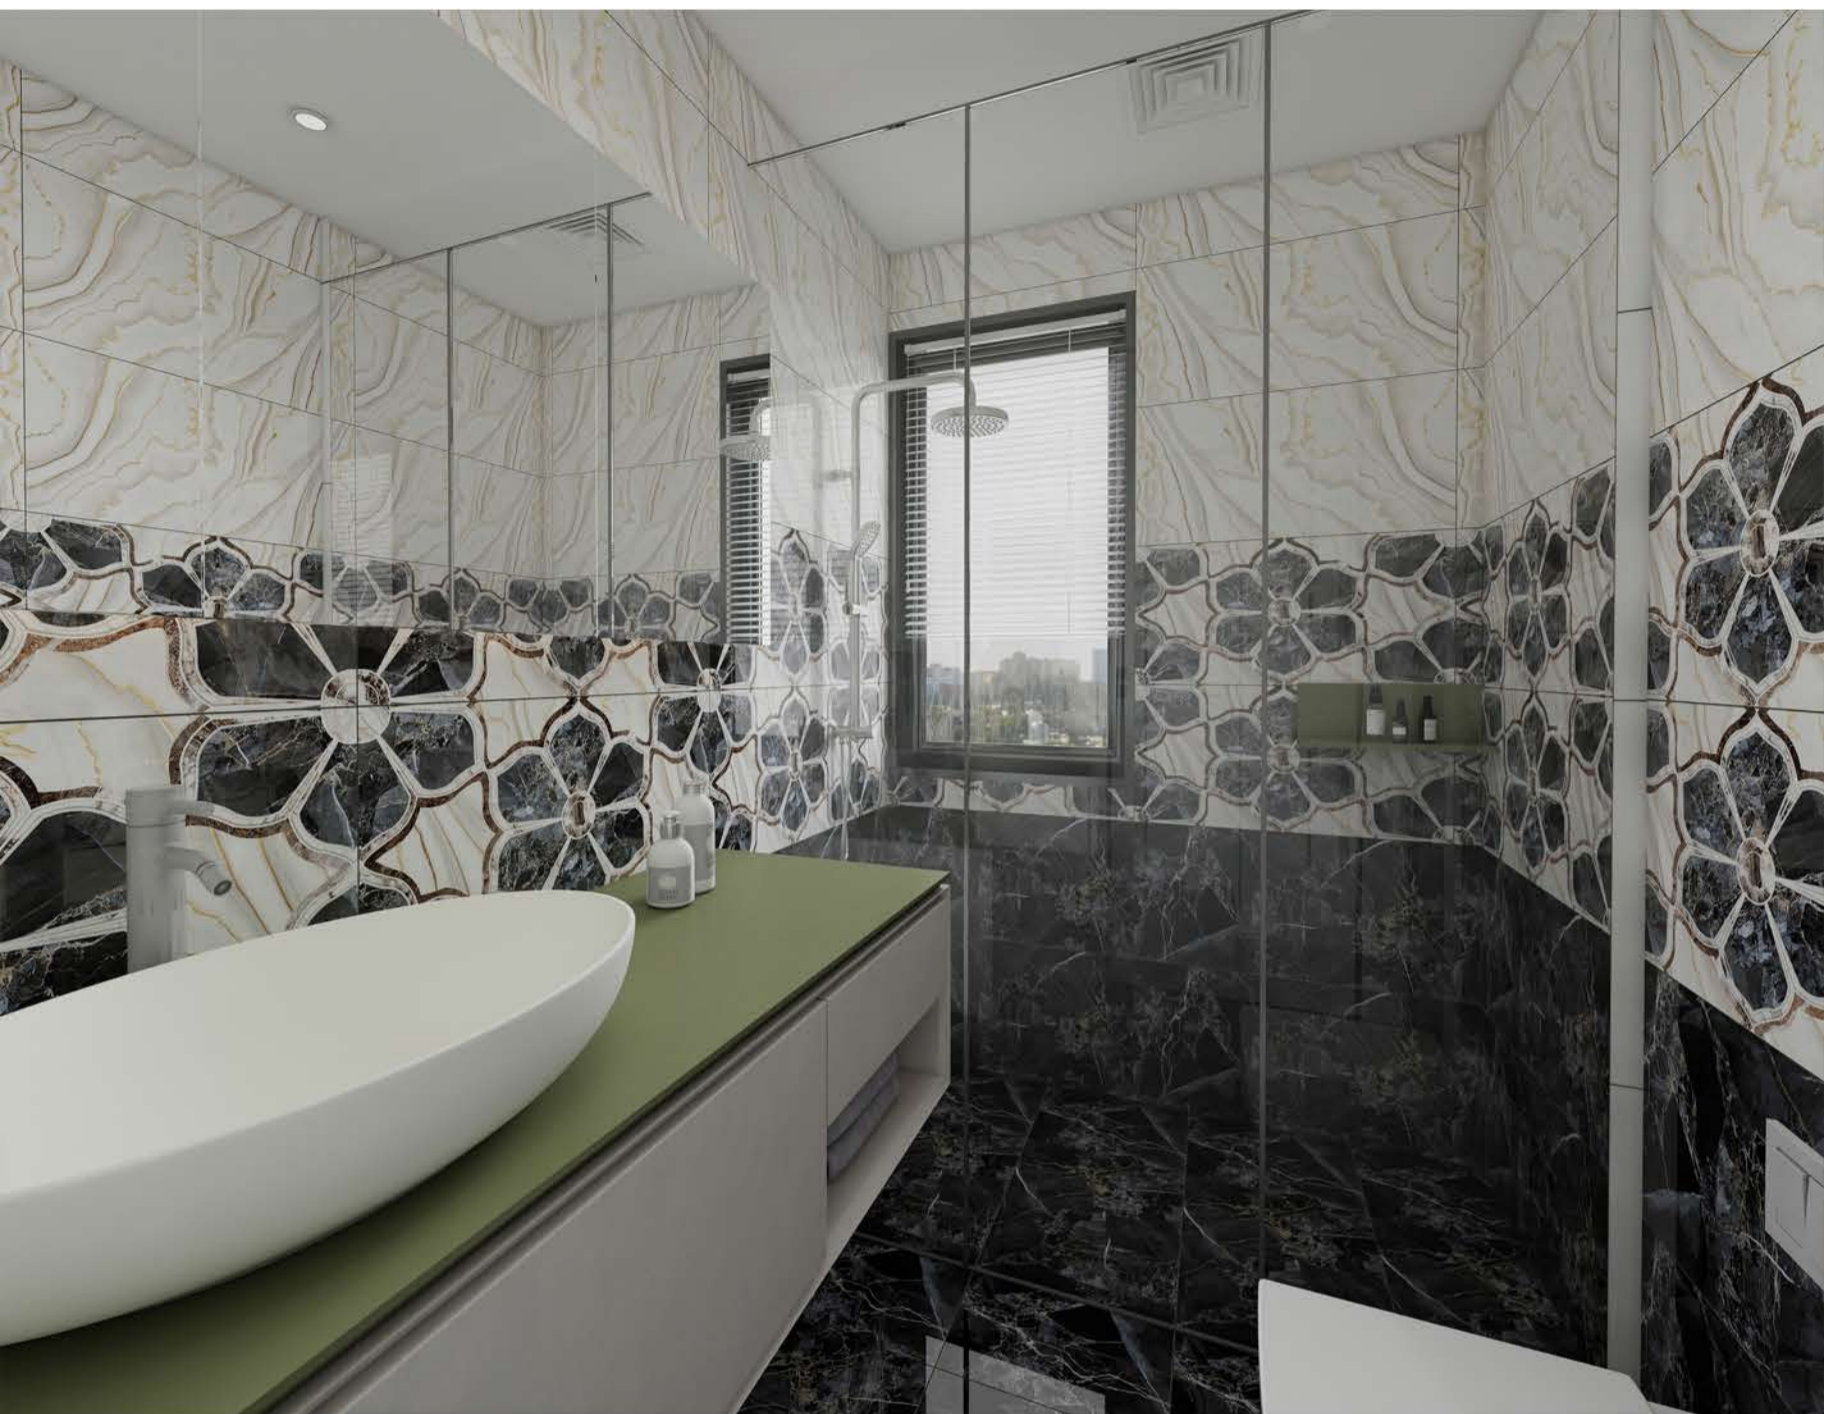

源自意大利原创设计

Specifications: 400x800m

number:  
**F48GG041**

**F48GG2003C**

**F48GG5019B**

FASHION BRAND  
FROM ITALY

源自意大利原创设计

Specifications: 400x800m