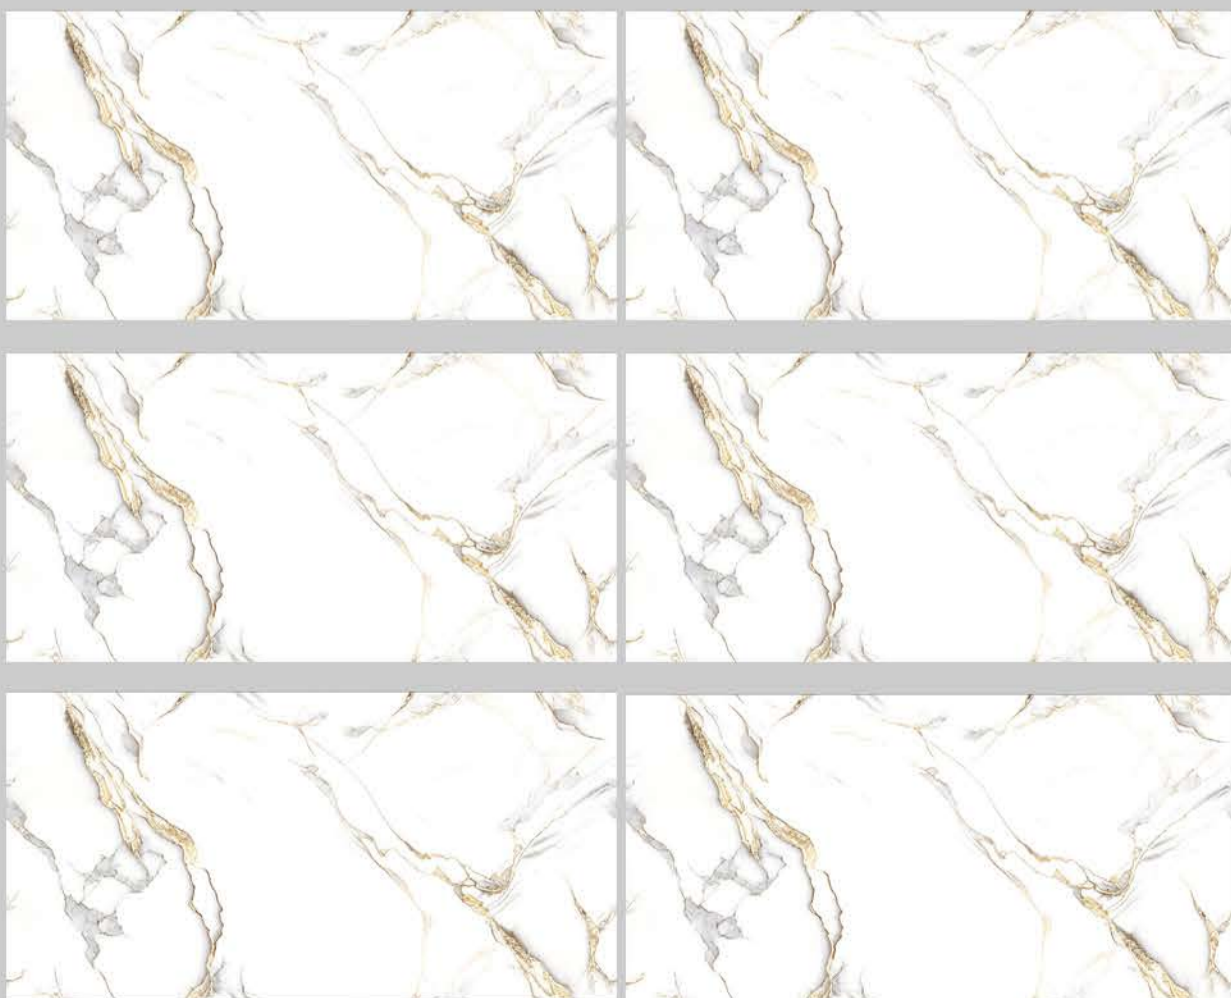

Specifications: 400x800m

number:

F48GG006

INFINITY CONNECTION

轻奢空间 精致典雅

LIGHT LUXURY SPACE
DELICATE AND ELEGANT

FASHION BRAND
FROM ITALY

源自意大利原创设计