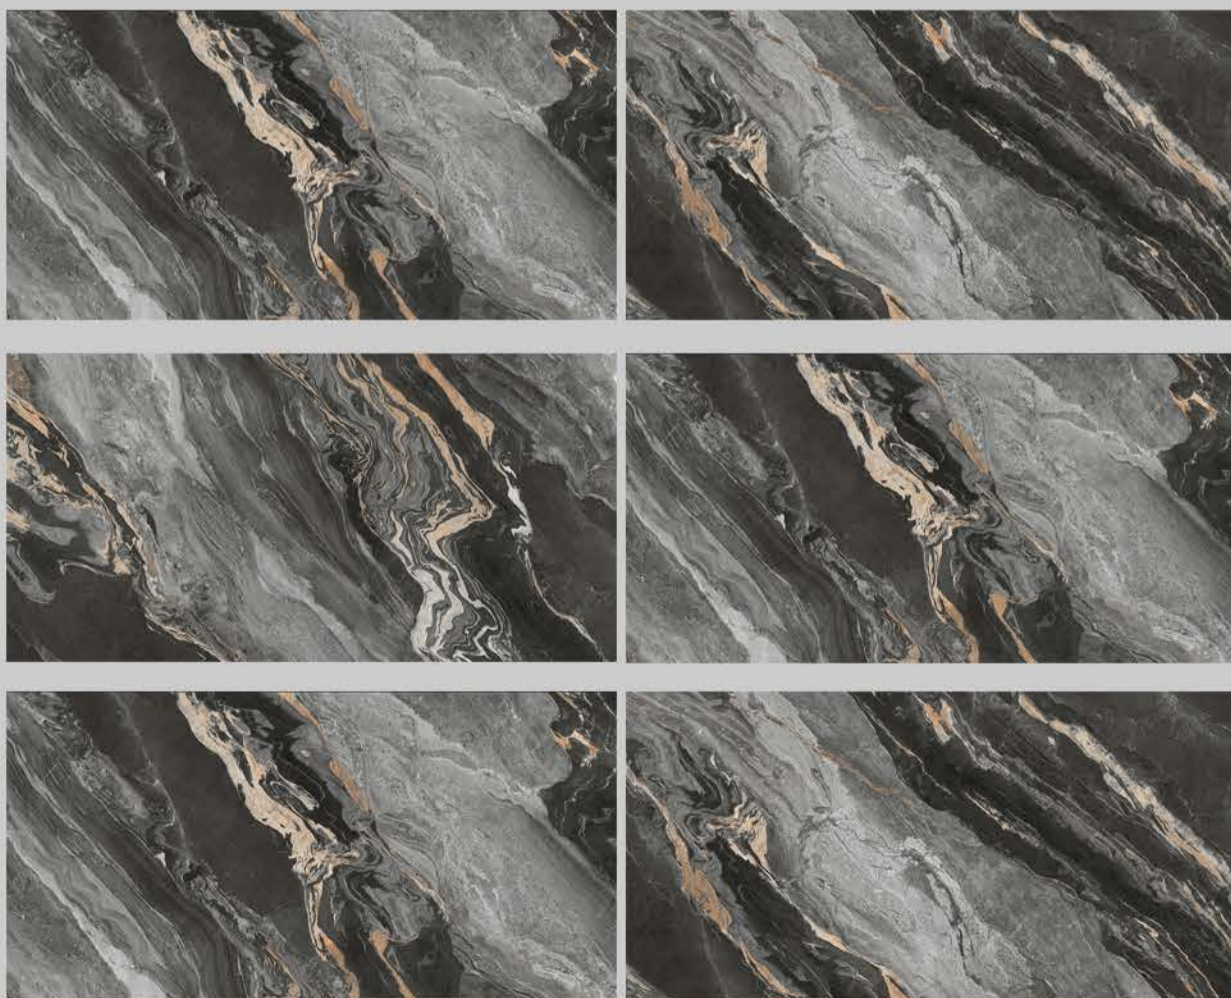

轻奢空间 精致典雅

LIGHT LUXURY SPACE  
DELICATE AND ELEGANT

FASHION BRAND  
FROM ITALY

源自意大利原创设计

Specifications: 400x800m

**Gaoge** 高歌  
C E R A M I C S

number:

**F48GG019B**