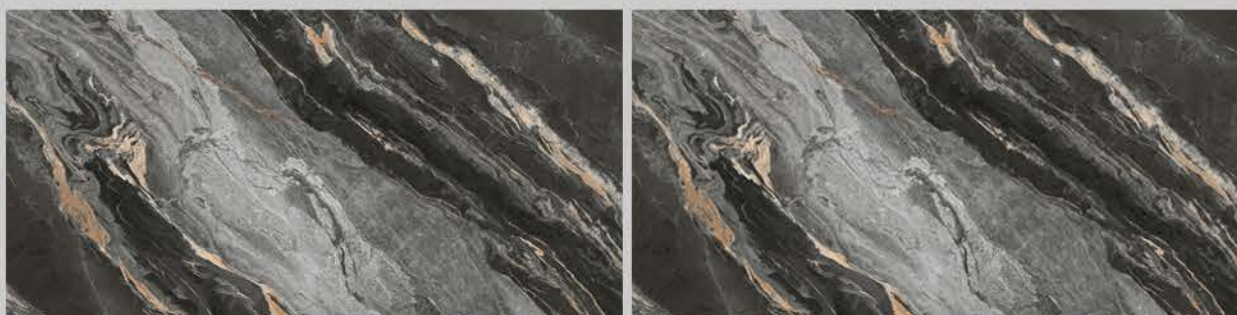

源自意大利原创设计

Specifications: 400x800m

number:  
**F48GG041**

**F48GG2003C**

**F48GG5019B**

FASHION BRAND  
FROM ITALY

源自意大利原创设计

Specifications: 400x800m