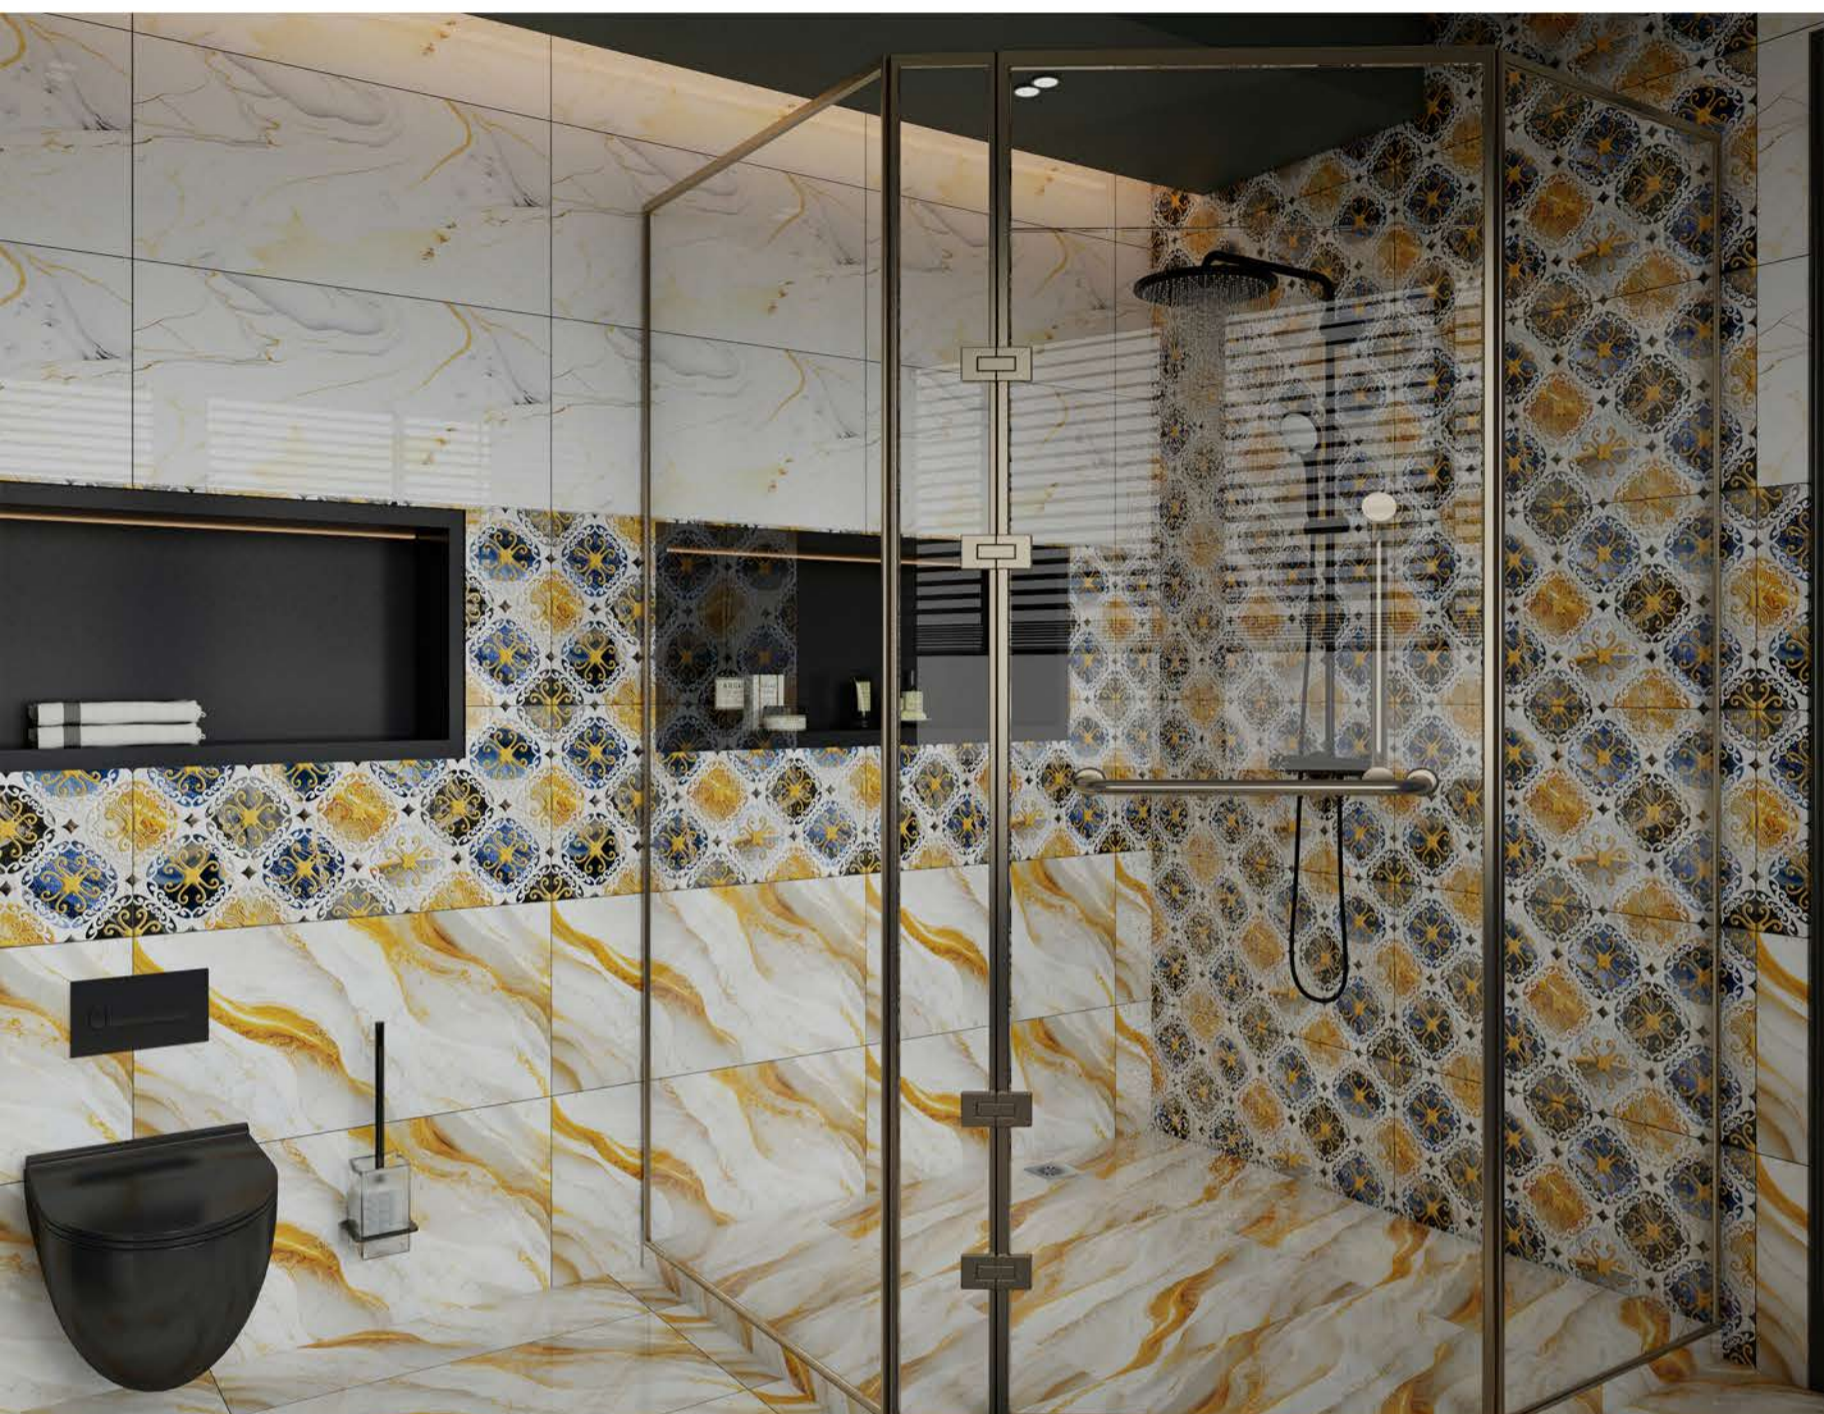

轻奢空间 精致典雅

LIGHT LUXURY SPACE  
DELICATE AND ELEGANT

FASHION BRAND  
FROM ITALY

源自意大利原创设计

Specifications: 400x800m

number:

**F48GG002**

**F48GG2001C**